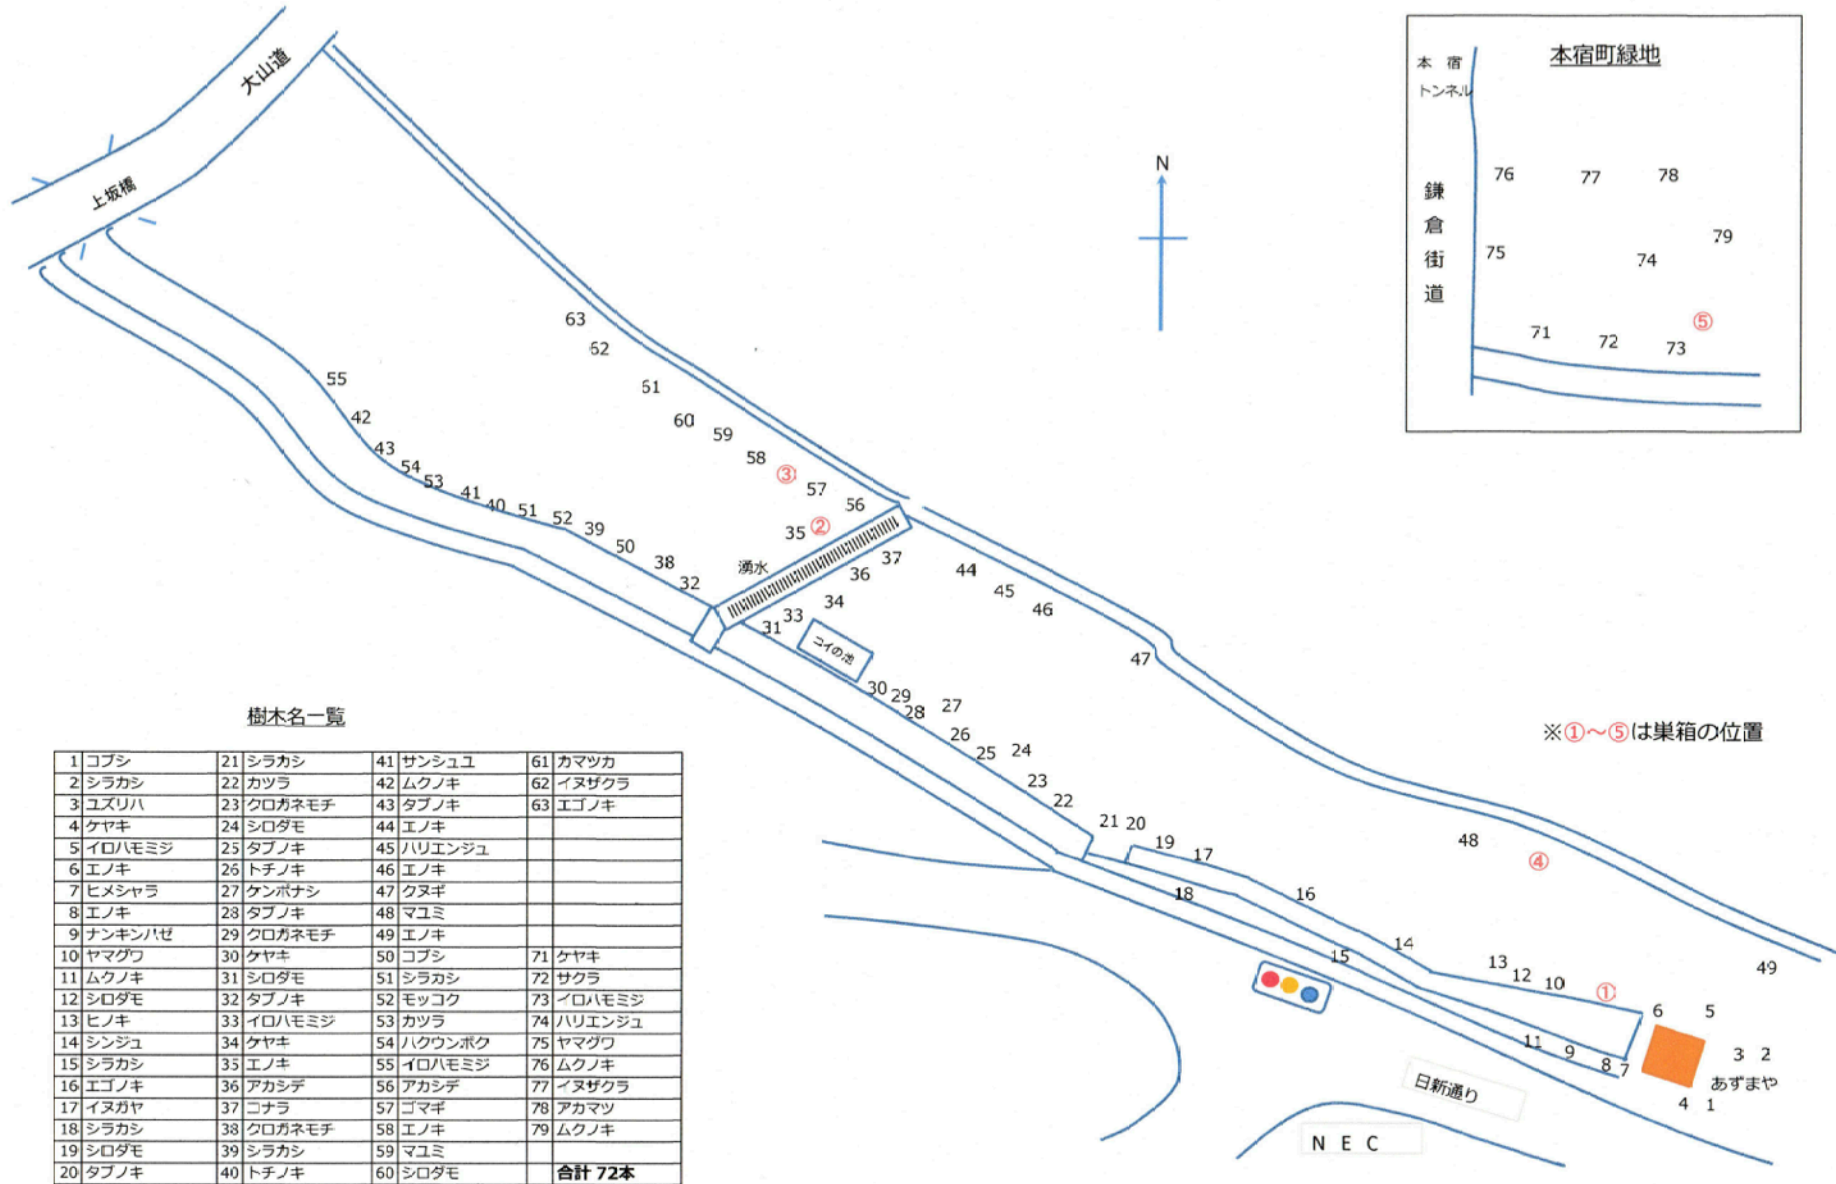

西府産線の樹木マップ

2014. 12. 07

樹木名一覧

1 コブシ	21 シラカシ	41 サンシュユ	61 カマツカ
2 シラカシ	22 カツラ	42 ムクノキ	62 イヌザクラ
3 ユズリハ	23 クロガネモチ	43 タブノキ	63 エゴノキ
4 ケヤキ	24 シロダモ	44 エノキ	
5 イロハモミジ	25 タブノキ	45 ハリエンジュ	
6 エノキ	26 トチノキ	46 エノキ	
7 ヒメシヤラ	27 ケンボナシ	47 クヌギ	
8 エノキ	28 タブノキ	48 マユミ	
9 ナンキンハゼ	29 クロガネモチ	49 エノキ	
10 ヤマグワ	30 ケヤキ	50 コブシ	71 ケヤキ
11 ムクノキ	31 シロダモ	51 シラカシ	72 サクラ
12 シロダモ	32 タブノキ	52 モッコク	73 イロハモミジ
13 ヒノキ	33 イロハモミジ	53 カツラ	74 ハリエンジュ
14 シンジュ	34 ケヤキ	54 ハクウンボク	75 ヤマグワ
15 シラカシ	35 エノキ	55 イロハモミジ	76 ムクノキ
16 エゴノキ	36 アカシデ	56 アカシデ	77 イヌザクラ
17 イヌガヤ	37 コナラ	57 ゴマギ	78 アカマツ
18 シラカシ	38 クロガネモチ	58 エノキ	79 ムクノキ
19 シロダモ	39 シラカシ	59 マユミ	
20 タブノキ	40 トチノキ	60 シロダモ	合計 72本

※①～⑤は巣箱の位置