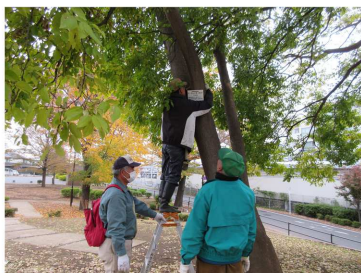

樹木ネームプレート総取替え

御嶽塚古墳上の53番ネムノキ取付け作業

2012年5月7日に第1回ネームプレート取付け作業を行ってからはや8年近い。当時は会員宅の庭先を借り、ホームセンターで購入したプラスチック板を小さく切り取り、その上部にシュロ縄を通す穴を2か所開けた手作りのネームプレートだった。

それを森林インストラクターの指導のもと、樹木名・科名・番号をその場で油性マジックで書込み、次々と取付けた。樹木は74、樹種は35であった。取付け場所は国立市側も含めたハケ上、ハケ下、さらには本宿町緑地にも及んだ。

西府崖線を生態系を重視した自然樹林公園風へ

しかし昨今、プラスチック板の劣化が激しく、触ると煎餅が砕けるようになるものもあった。そのため、2018年12月1日と2019年11月5日に2回の事前調査を行い、2019年12月7日(土)に当会会員8名と樹木医・新井孝次朗氏をまじえて9:00～12:30に及ぶ作業を行った。天候は雨か雪が予想されるなかでの作業だったが、無事終了した。下に例を示す。

53 ネムノキ (合歓の木)
マメ科

夜間は葉を閉じる。夏の夕方ごろ、おしへの長い紅花が咲く。樹皮は薬用、材は器具用

NPO 法人府中かんきょう市民の会

御嶽塚古墳上の「53 ネムノキ」

60 ツバキ (椿)
ツバキ科

春めく前に周りに彩りと明るさを与え、鳥に花粉を運んでもらう鳥媒花(チョウバイカ)。ヒヨドリ、ツグミ、メジロなどを待つ

NPO 法人府中かんきょう市民の会

本宿町緑地の「60 ツバキ」

樹木名一覧表(60樹木/41樹種)

1 コブシ	16 エゴノキ	31 コブシ	46 クヌギ
2 シラカシ	17 イヌガヤ	32 モッコク	47 マユミ
3 ユズリハ	18 シラカシ	33 サンシュユ	48 キンモクセイ
4 イロハモミジ	19 シロダモ	34 ハクウンボク	49 クスノキ
5 オオモミジ	20 タブノキ	35 ハマヒサカキ	50 エノキ
6 ケヤキ	21 シラカシ	36 アカシデ	51 ヌルデ
7 サクラ	22 シロダモ	37 エノキ	52 サクラ
8 ヒメシャラ	23 トチノキ	38 コナラ	53 ネムノキ
9 エノキ	24 ケンボナシ	39 ケヤキ	54 イヌザクラ
10 ナンキンハゼ	25 タブノキ	40 アカシデ	55 アカマツ
11 ヤマゲワ	26 クロガネモチ	41 ゴマギ	56 ヤマゲワ
12 ムクノキ	27 ケヤキ	42 ムクロジ	57 アカメガシワ
13 シロダモ	28 イロハモミジ	43 カマツカ	58 ムクノキ
14 ヒノキ	29 シロダモ	44 ネコノチチ	59 イロハモミジ
15 シンジュ	30 タブノキ	45 エノキ	60 ツバキ

今回はネームプレート製作の専門業者に依頼し、材質は「アルミ複合板出カシート貼り」で、一口メモ風の文字入れも行った。同種のを減らしたため、取付け樹木が60に減り、逆に樹種は41に増えた。そのため、ハケに生育するほとんどの樹種に取付けたのではないだろうか。

ちなみに、今回の樹木分類体系は新井氏提案の1998年公表のAPG体系による。

『ハケって、なに?』改訂版、2020年2月1日発行に向けて

今後の作業としては、平成28(2016)年9月1日発行『ハケって、なに?』の改訂版作業(A3判/巻三折両面カラー)がある。修正点は「中面」の樹木マップ、樹木名60本の一覧表(④表完成)、写真差替え。「表面」のネームプレート付き樹木の一口メモ、ハケの年間保全活動等である。